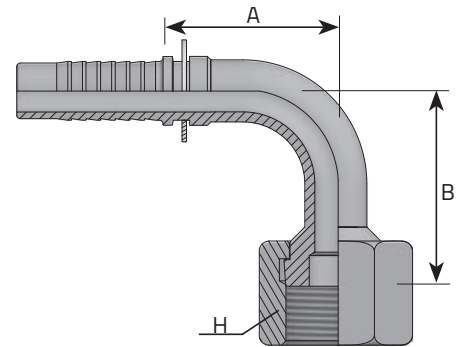

ORFS FEMALE SWIVEL 90° ELBOW

FEMMINA 90° ORFS
FEMELLE 90° ORFS
DK 90° BOGEN ORFS UNF STIRNDICHTEND
HEMBRA GIRATORIA A 90° ORFS

* CRIMPED NUT
DADO PINZATO

Code	Tube		Thread		Dimensions				Pressure	
	D.N.	Hose	Diam	T	t/1"	H	B	A	Bar	Psi
	Inch		mm	Inch		mm	mm	mm		
F90ORFS0406	-4	1/4"	6.4	9/16"	18	17	29.5	28	450	6526
F90ORFS0409	-4	1/4"	6.4	11/16"	16	22	30	28	450	6526
F90ORFS0411	-4	1/4"	6.4	13/16"	16	24	32	29.5	450	6526
F90ORFS0509	-5	5/16"	7.9	11/16"	16	22	29	29	350	5076
* F90ORFS0606	-6	3/8"	9.5	9/16"	18	19	44	32.5	445	6454
F90ORFS0609	-6	3/8"	9.5	11/16"	16	22	29	36	445	6454
F90ORFS0611	-6	3/8"	9.5	13/16"	16	24	32	34	445	6454
* F90ORFS0809	-8	1/2"	12.8	11/16"	16	22	51	40.5	415	6019
F90ORFS0811	-8	1/2"	12.8	13/16"	16	24	36	37.5	415	6019
F90ORFS0813	-8	1/2"	12.8	1"	14	30	39	39	415	6019
F90ORFS0814	-8	1/2"	12.8	1.3/16"	12	36	41	38	415	6019
F90ORFS1013	-10	5/8"	16	1"	14	30	43.5	51.5	350	5076
F90ORFS1014	-10	5/8"	16	1.3/16"	12	36	48	46.5	350	5076
F90ORFS1214	-12	3/4"	19	1.3/16"	12	36	49	56	350	5076
F90ORFS1215	-12	3/4"	19	1.7/16"	12	41	54	56.5	350	5076
* F90ORFS1614	-16	1"	25.4	1.3/16"	12	36	85	70	280	4061
F90ORFS1615	-16	1"	25.4	1.7/16"	12	41	59.5	74	280	4061
F90ORFS2021	-20	1.1/4"	31.8	1.11/16"	12	50	75.5	90	210	3046
F90ORFS2432	-24	1.1/2"	38.1	2"	12	60	84	99	185	2683